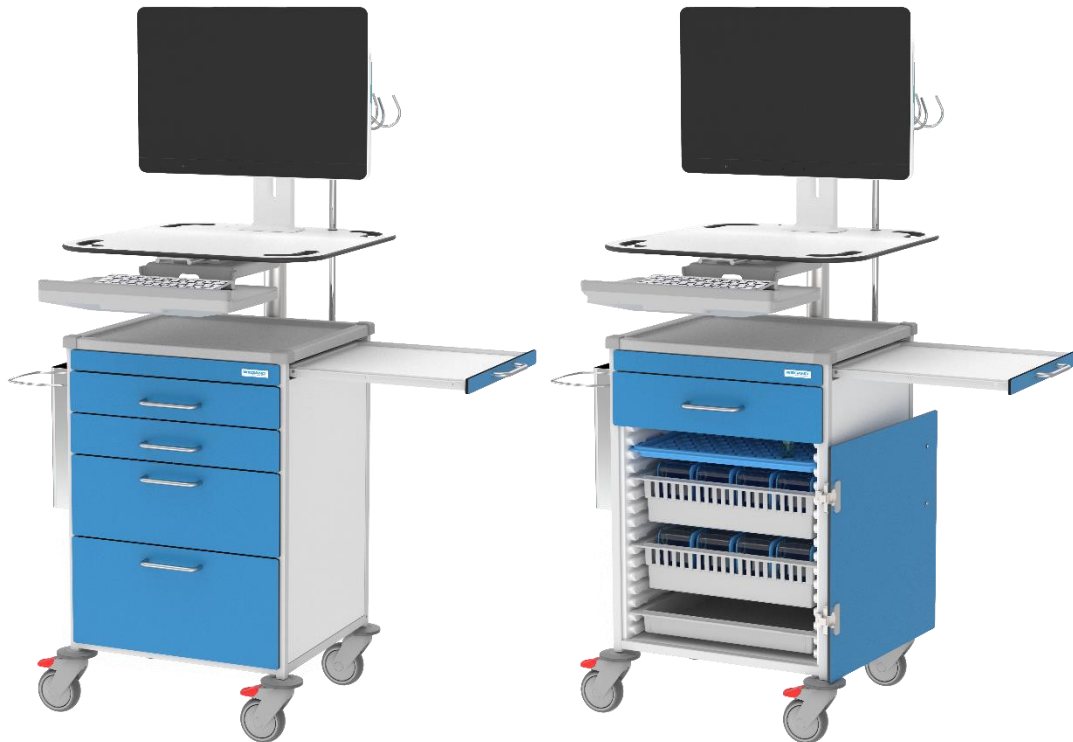

Carrello informatico MAX

Il carrello informatico MAX offre la combinazione unica di un carrello di assistenza con ampio spazio per farmaci, medicazioni e materiali e una postazione di lavoro mobile per computer. Grazie al sistema FlexLine, è possibile personalizzare il carrello in base alle proprie esigenze.

Vantaggi:

- Ampio spazio per il trasporto di farmaci e materiali
- Configurazione personalizzata, grazie al sistema WIEGAND® FlexLine
- Può essere dotato di vari sistemi di chiusura
- Compatto e facile da manovrare – ideale anche per spazi ristretti
- Maniglie grandi su tutto il perimetro per una gestione semplificata del carrello
- Regolazione in altezza in continuo – adatto a tutte le corporature
- Disponibile con supporto universale per monitor VESA
- Vassoio estraibile per tastiera e mouse (per destrimani e mancini)
- Personalizzabile con un piano di lavoro estraibile lateralmente
- Possibilità di integrare un cassetto per anestetici
- Equipaggiabile con ante o cassette
- Disponibile con pareti profilate o telaio estraibile
- Rivestimenti per ante e cassette disponibili in vari colori