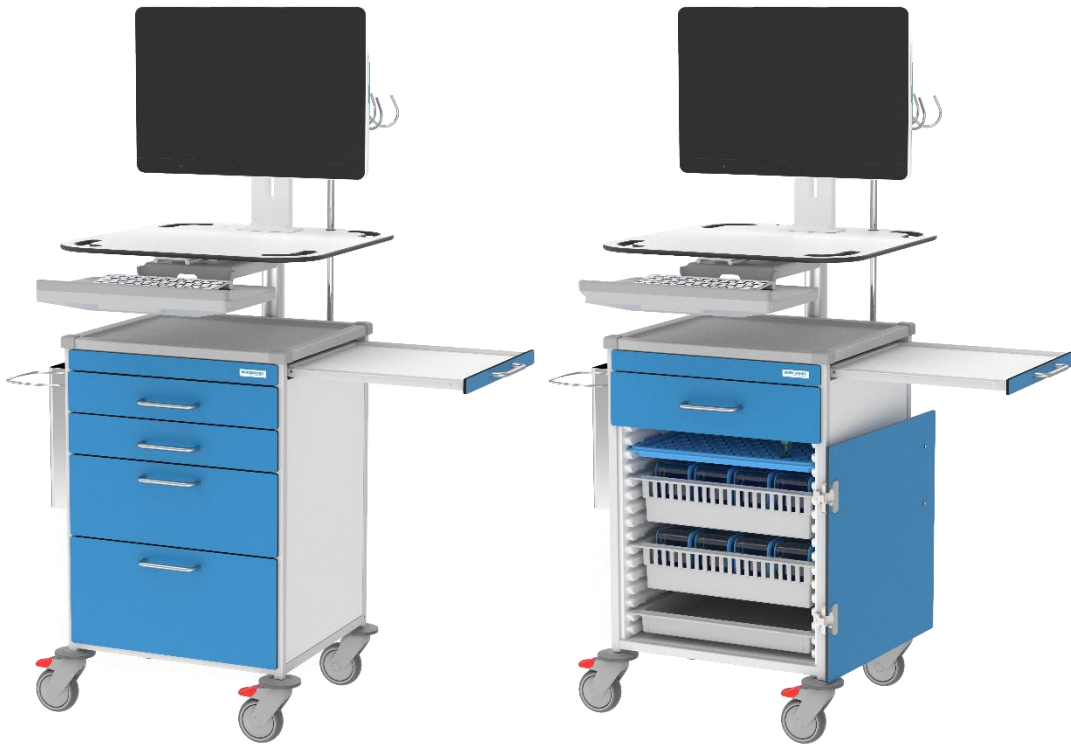

Pflegewagen MAX

Mit diesem Pflegewagen müssen Sie keine Kompromisse eingehen und erhalten einen langlebigen, robusten Wagen, welcher sich bei veränderndem Bedarf anpassen lässt.

Produktvorteile:

- Grosszügiger Stauraum zum Mitführen von Medikamenten und Materialien
- Individuelle Konfiguration, dank Wiegand FlexLine System
- Kann mit diversen Schliesssystemen ausgerüstet werden
- Kompakt und gut manövrierbar – auch für enge Platzverhältnisse ideal
- Rundum grosse Handgriffe für eine vereinfachte Wagenführung
- Stufenlose Höhenverstellung – passend für jede Körpergrösse
- Mit universellem VESA-Monitorhalter erhältlich
- Ausziehbare Tastatur- und Mausablage (für Rechts- und Linkshänder)
- Individuell mit seitlich ausziehbarer Arbeitsfläche ausstattbar
- Integration einer Betäubungsmittelschublade möglich
- Mit Türen oder Schubladen ausstattbar
- Erhältlich mit Profilwänden oder Auszugsrahmen
- Tür- und Schubladenabdeckungen in diversen Farben erhältlich